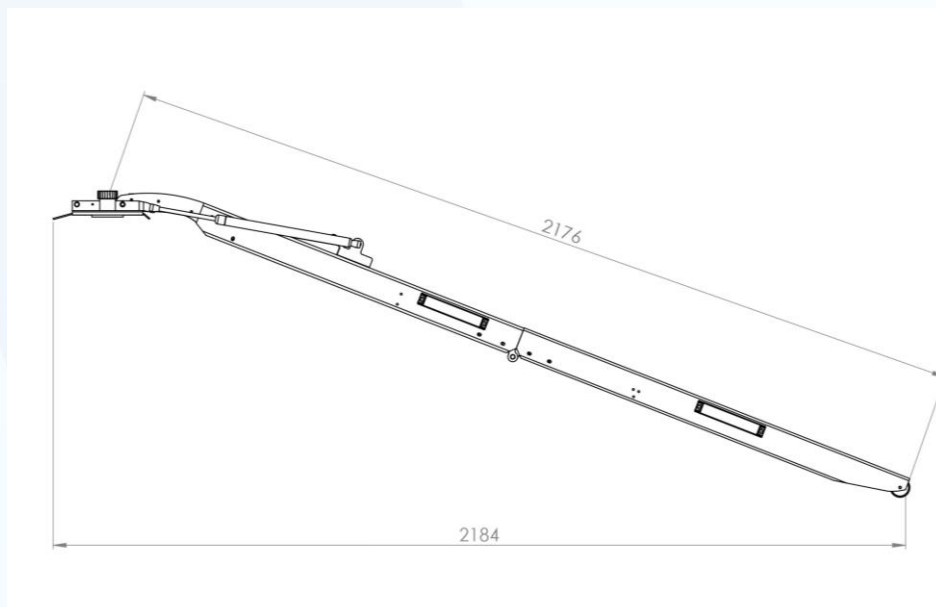

RAMPA DE ACESSIBILIDADE

- Facilita o embarque e desembarque de pessoas cadeirantes, garantindo conforto e segurança.
- Muito leve;
- Fácil manuseio e travamento;
- Composta por uma liga especial de alumínio;
- Superfície não escorregadia, oferecendo mais conforto;
- Capacidade máxima de 300 Kg;
- Instalação fácil e rápida;
- Pode ser removida para realizar limpeza;

RAMPA DE ACESSIBILIDADE

- Especificações técnicas.

Dimensões do equipamento fechado.

Dimensões do equipamento aberto.

Telefone: (41) 3029-5354 - Rua Eleusina Plaisant, 700

Santa Quitéria - Curitiba/PR - CEP 80310-290