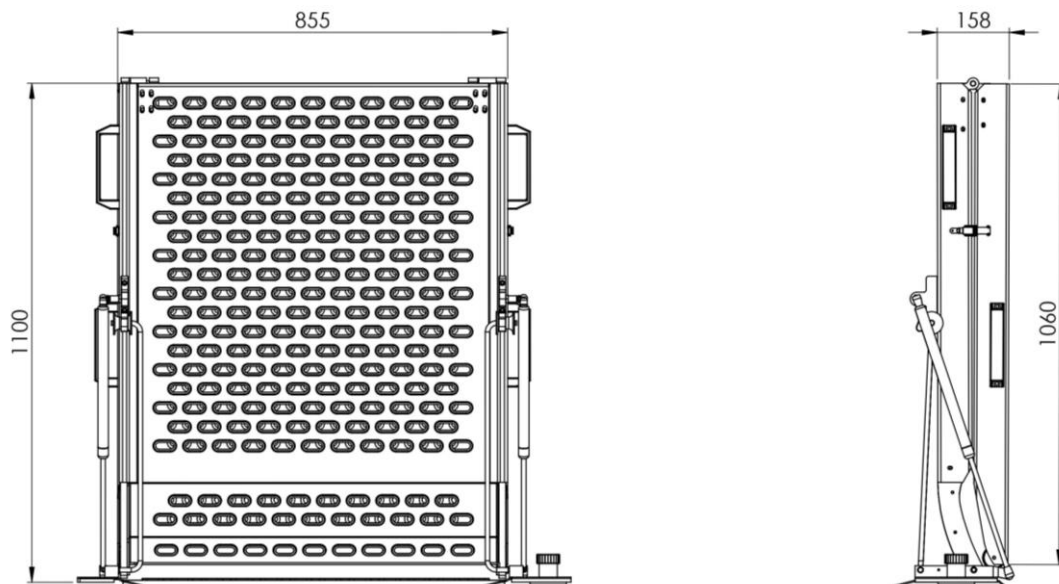

RAMPA DE ACESSIBILIDADE

- Facilita o embarque e desembarque de pessoas cadeirantes, garantindo conforto e segurança.
- Muito leve;
- Fácil manuseio e travamento;
- Composta por uma liga especial de alumínio;
- Superfície não escorregadia, oferecendo mais conforto;
- Capacidade máxima de 300 Kg;
- Instalação fácil e rápida;
- Pode ser removida para realizar limpeza;

RAMPA DE ACESSIBILIDADE

- Especificações técnicas.

Dimensões do equipamento fechado.

Dimensões do equipamento aberto.

Telefone: (41) 3029-5354 - Rua Eleusina Plaisant, 700

Santa Quitéria - Curitiba/PR - CEP 80310-290